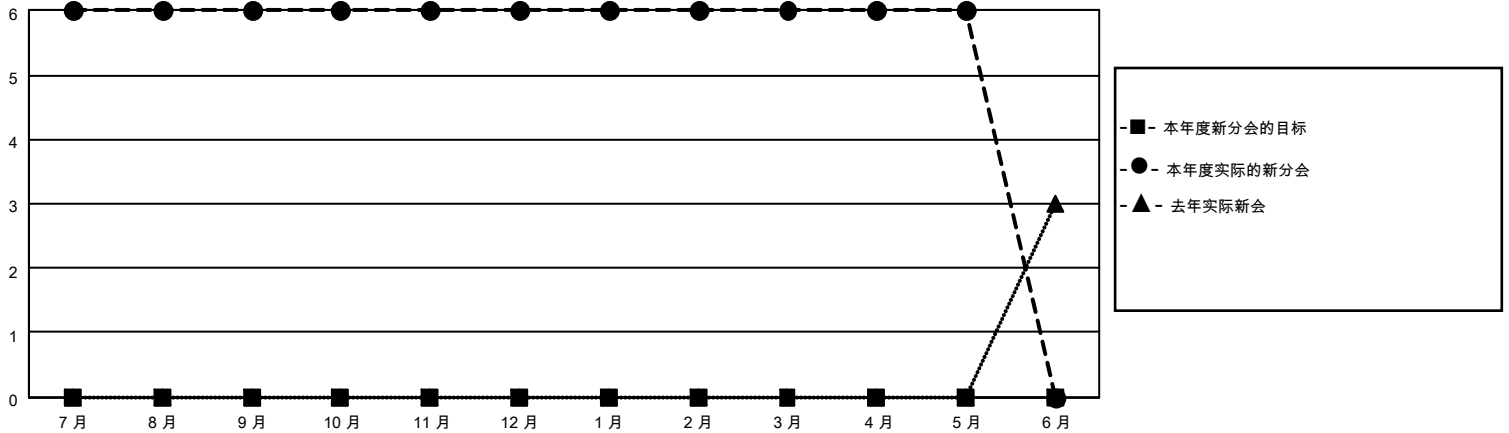

MONTHLY MEMBERSHIP PROGRESS REPORT

District 381

Results as of: 5/31/2026

GMT:

地点 CHINA

GMT宪章区

分会			
成果 2025-2026			
季	新分会目标	新会	会员流失的分会
7月/8月/9月	0	6	0
10月/11月/12月	0	0	1
1月/2月/3月	0	0	0
4月/5月/6月	0	0	0

位会员@每位须缴			
成果 2025-2026			
季	会员净增长目标	实际会员增长数	实际退会会员 (包括转会)
7月/8月/9月	0	165	4
10月/11月/12月	0	2	10
1月/2月/3月	0	1110	5
4月/5月/6月	0	5	70

目标与实际新会累积