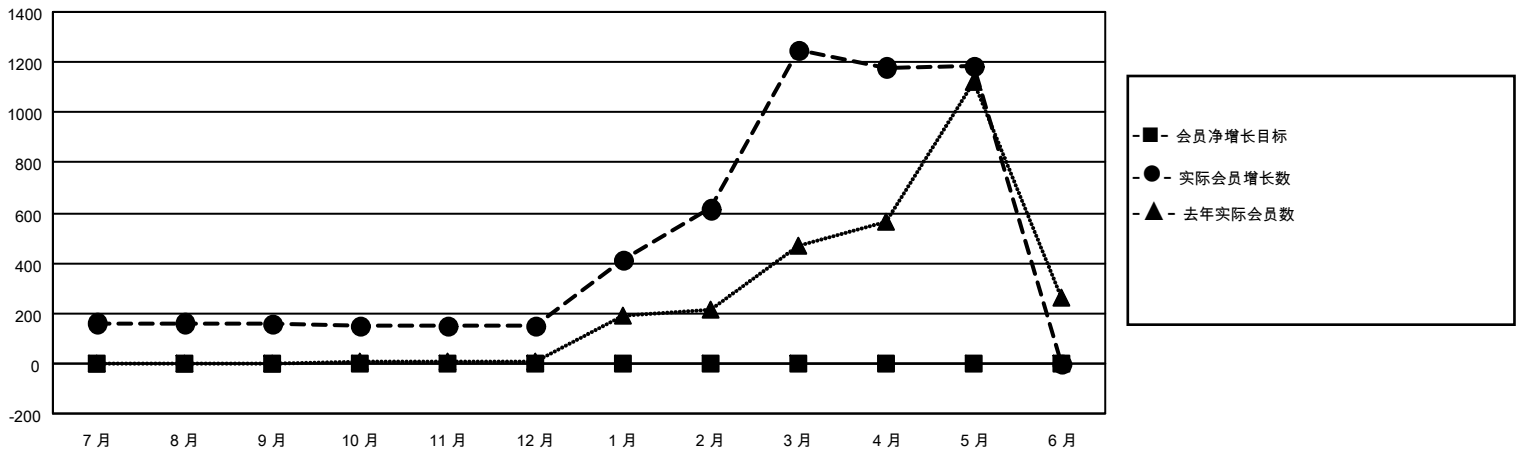

# MONTHLY MEMBERSHIP PROGRESS REPORT

District 381

Results as of: 5/31/2026

GMT:

地点 CHINA

GMT宪章区

分会			
成果 2025-2026			
季	新分会目标	新会	会员流失的分会
7月/8月/9月	0	6	0
10月/11月/12月	0	0	1
1月/2月/3月	0	0	0
4月/5月/6月	0	0	0

位会员@每位须缴			
成果 2025-2026			
季	会员净增长目标	实际会员增长数	实际退会会员 (包括转会)
7月/8月/9月	0	165	4
10月/11月/12月	0	2	10
1月/2月/3月	0	1110	5
4月/5月/6月	0	5	70

目标与实际新会累积

目标和实际会员累积

已取消的分会: 1	259 CLUBS OF 286 增添1位或以上的新会员 <a href="#">点击这里取得累计会员数据</a>	<b>性别分布</b>	
放弃的会员		男	6,550 (66.24%)
过世 10		女	3,338 (33.76%)
分会已取消 0		总计家庭单位会员数	339
其他 79		支付减半会费的家庭会员	172
总计 89			